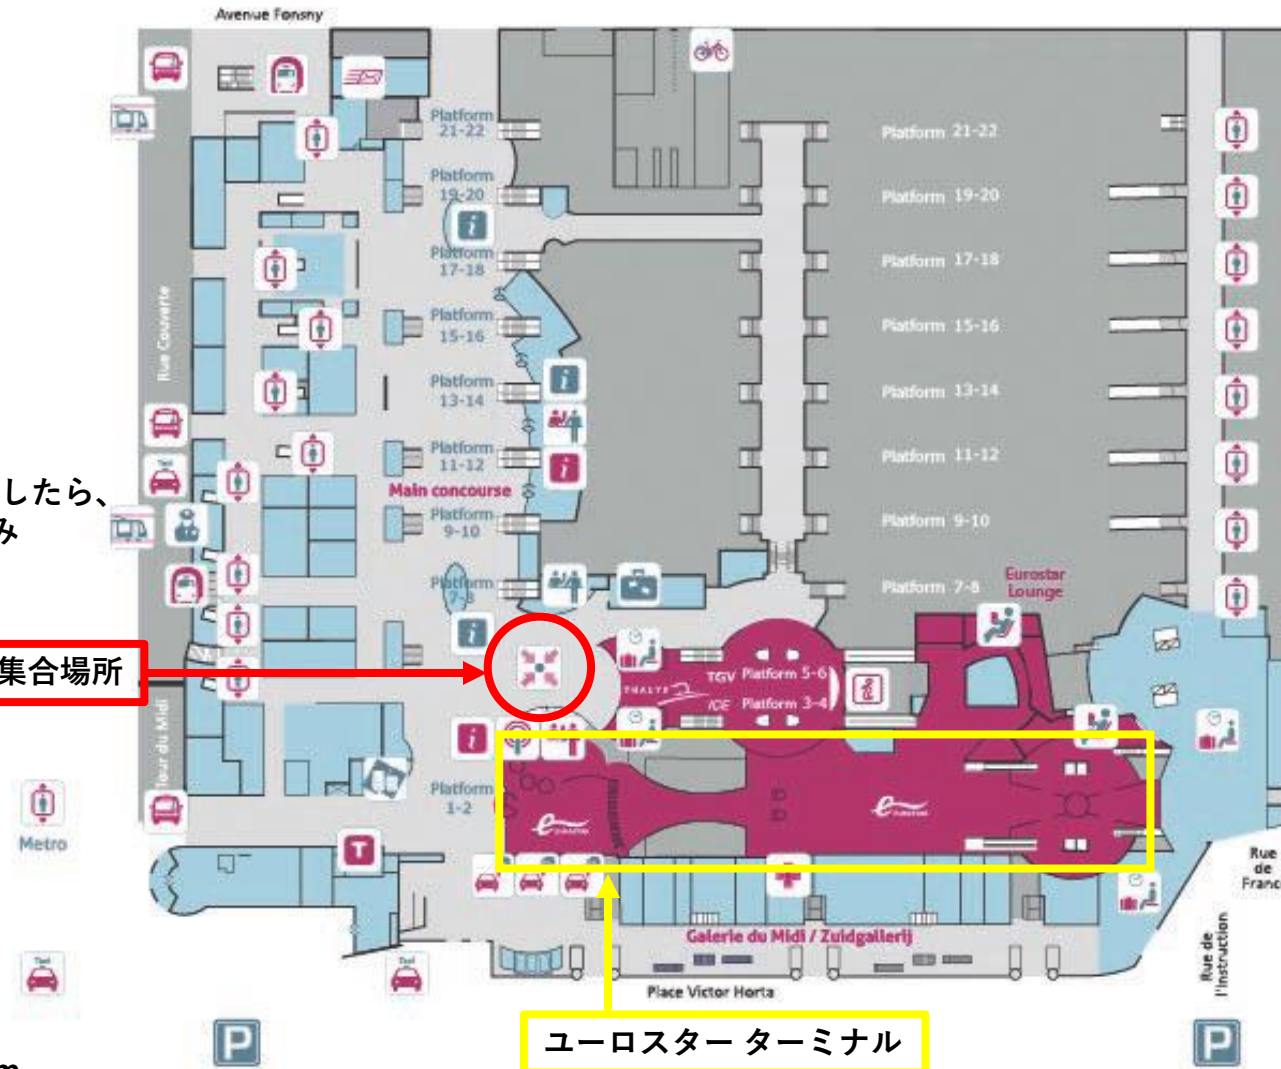

ヨーロッパ バス旅

ランドクルーズ

Bus tours in Europe

この度はランドクルーズのツアーにご参加いただき誠にありがとうございます。

ブリュッセル駅に列車(ユーロスター)で到着されましたら、そのまま列車を降りていただき、出口に向かって進み右記 **赤丸〇の集合場所**までお越しください。

日本語現地添乗係員がお迎えにあがります。

集合場所で係員を見つけられない場合など、緊急の際は下記の日本語緊急電話に遠慮なくお電話ください。

■ランドクルーズ日本語緊急電話
+34(国番号) 678-101-705

また、以下メールアドレス宛にE-mailをお送りいただくことも可能です。
customerservice.landcruise@landcruisetours.com

Bruxelles-Midi / Brussel Zuid (Brussels, Belgium)

Railteam High speed Europe

- Railteam info point
- Lift
- Business lounge
- Waiting area
- Meeting point
- International boarding area

Ticket offices

- Travel Centre (national and international tickets)
- Out of hours ticket desk (national tickets)
- Departure Today Zone (international tickets)

Info points

- National Rail
- International Rail
- Thalys info point